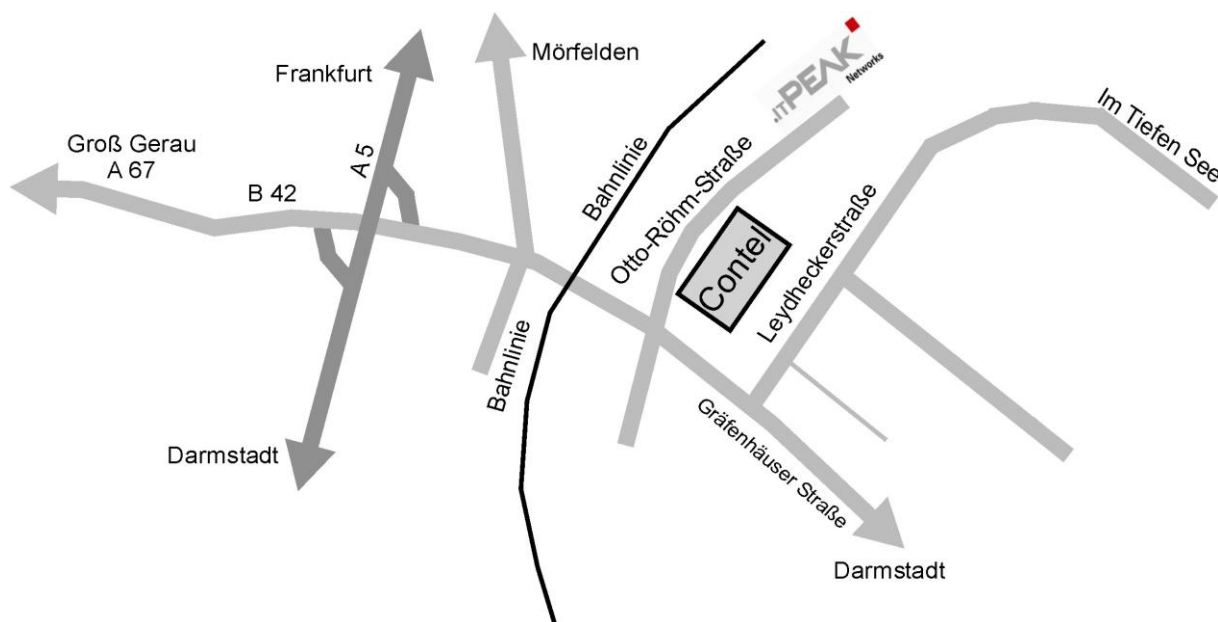

Wegbeschreibung

Von Norden kommend auf der Autobahn A5 nach Süden an der Abfahrt "Weiterstadt" abfahren. An der Abfahrtsampel rechts den Schildern Richtung Darmstadt folgen (von Süden kommend, ebenfalls die Ausfahrt "Weiterstadt" nehmen, jedoch an der Ampel links Richtung Darmstadt fahren). Über die nächsten zwei Ampeln geradeaus hinwegfahren. Unter der Eisenbahnbrücke durchfahren.

zu IT-PEAK-Networks GmbH, Otto-Röhm-Str. 69:

An der nächsten Ampel links in die „Otto-Röhm-Straße“ einbiegen. Nach ca. 150 m auf der linken Seite befindet sich die Firma PEAK. Parkplätze befinden sich hinter dem Haus.